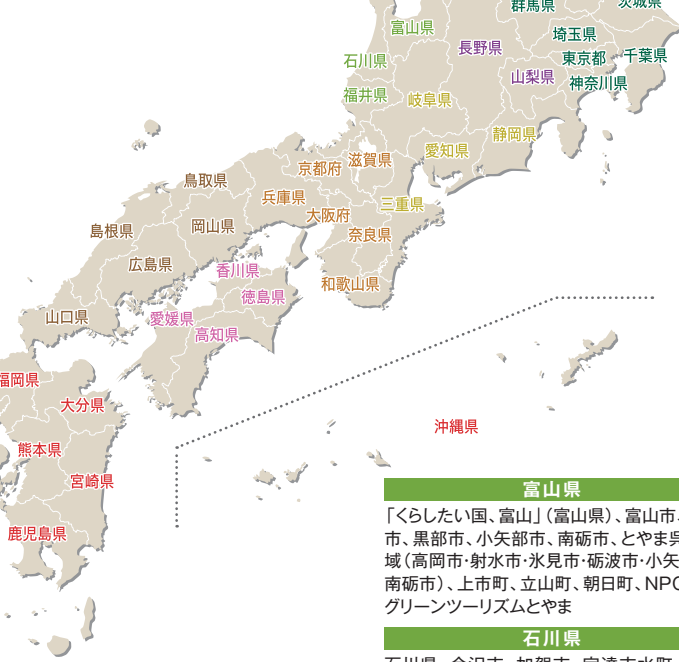

### 兵庫県

兵庫県、神戸市、姫路市、洲本市、赤穂市、丹波市、南あわじ市、淡路市、上郡町、兵庫の北部但馬(たじま田舎暮らし情報センター・豊岡市・養父市・朝来市)、因幡・但馬麒麟のまち(香美町・新温泉町)、西播磨暮らしサポートセンター、淡路県民局

### 奈良県

奥大和、橿原市、曾爾村((一社)SONI SUMMIT)、川上村

### 和歌山県

和歌山県、和歌山市、橋本市、田辺市